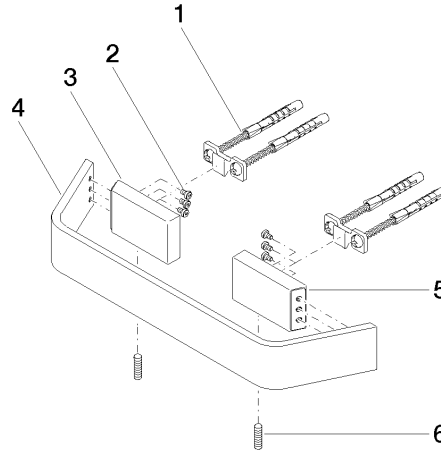

83 020 705

- gauge 200 mm
- width 273mm
- height 35 mm
- 70mm projection

	Chrome	83 020 705-00
	Brushed Platinum	83 020 705-06
	Dark Chrome	83 020 705-19
	Brushed Champagne (22kt Gold)	83 020 705-46
	Champagne (22kt Gold)	83 020 705-47
	Brushed Dark Platinum	83 020 705-99

83 020 705

mm [inches]

83 020 705

Parts for other finishes can be found here: [Brushed](#)  
[Platinum](#)

### Spare parts list

No.	Item Number	Name	Quantity used	Delivery time
1	05 17 20 758 00 90	fixing set	2	2
2	09 30 30 191 90	screw	6	2
3	08 17 70 500-00	holder	1	10
4	08 17 70 552-00	bar	1	10
5	08 17 70 501-00	holder	1	10
6	04 31 11 113 00 90	pin	1	2